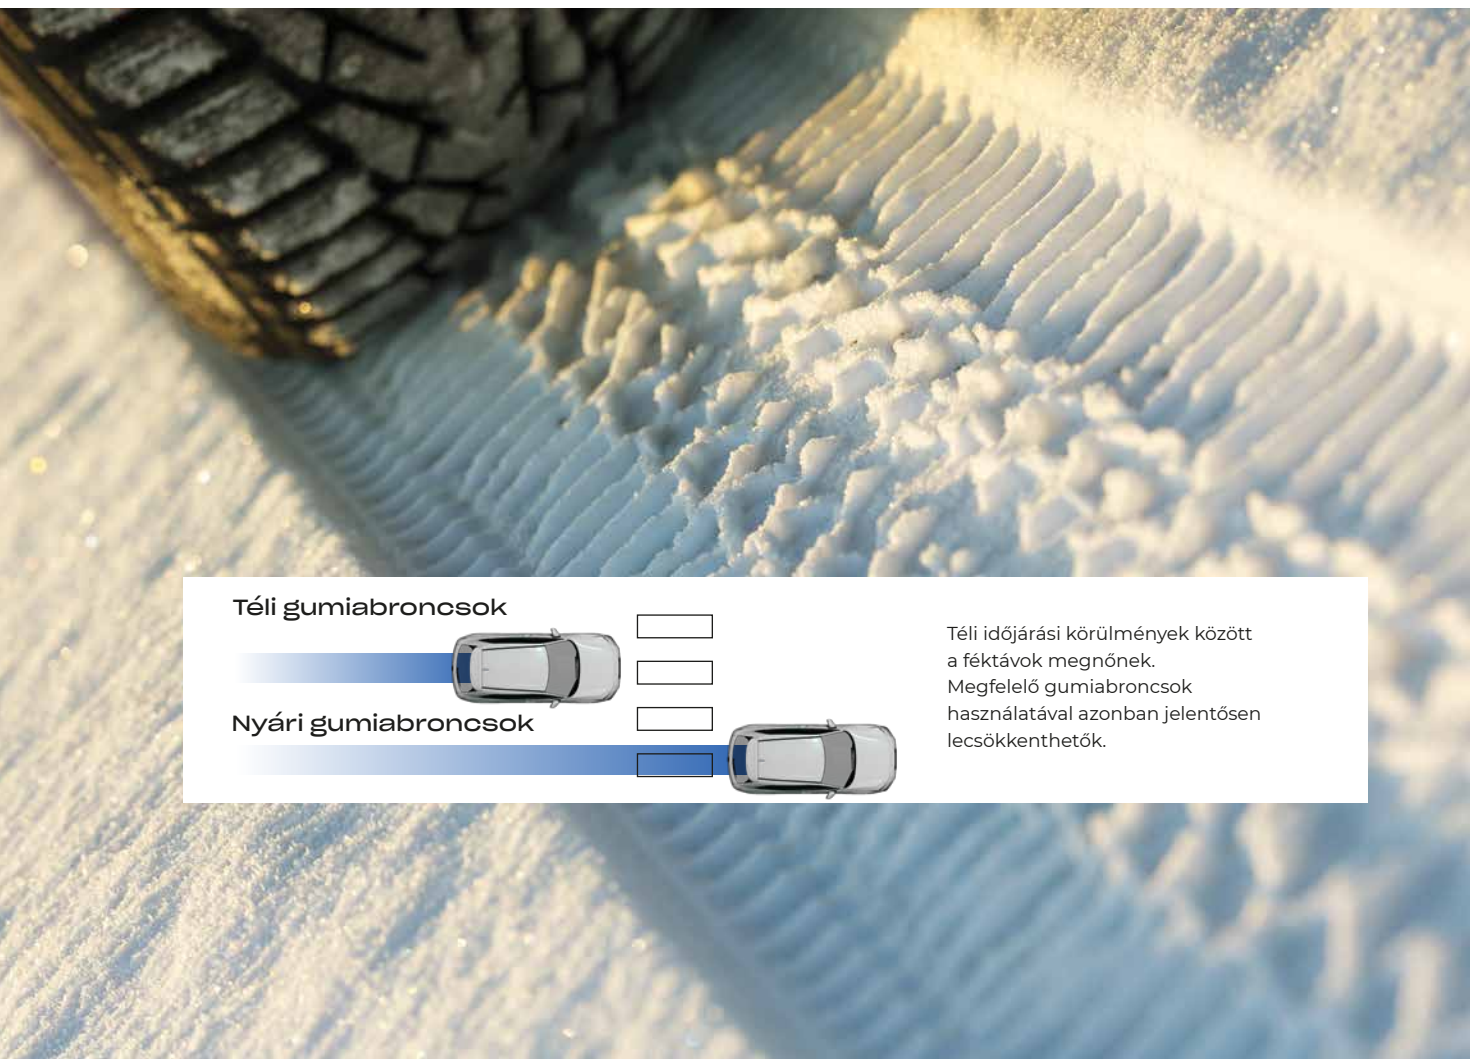

Téli gumiabroncsainkat úgy tervezték, hogy **elsőrendű tapadásuk** legyen 7 °C alatti hőmérsékleteken. Ez optimalizálja autója kezelhetőségét, egyúttal a lehető legrövidebbé teszi a féktávolságot.

A téli gumiabroncsok sokkal komfortosabb vezetési élményt nyújtanak, és általuk a menetzaj is minimális.